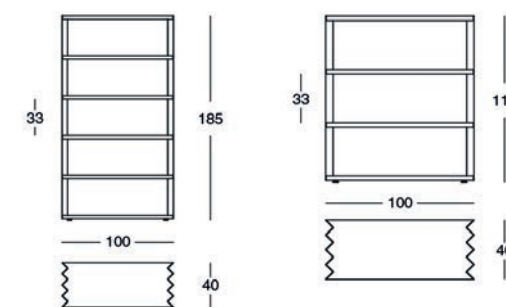

Biblioteca

Estructura en acero pintado brillante, color talco, caramelo, naranja, granate, alga y espresso. Estantes en MDF chapados en roble barnizado natural. Las bibliotecas en versión alta, si se colocan una al lado de la otra, pueden unirse mediante una pieza de union en dotacion.